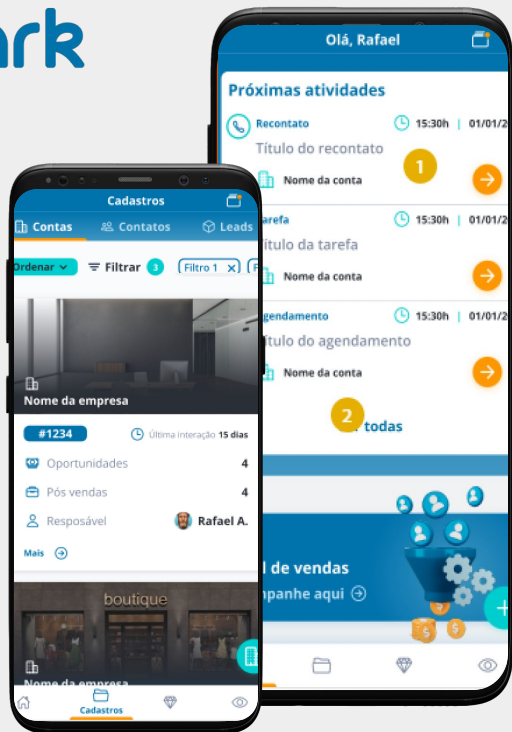

## App Mobile e Web App

### • Ecommerce, marketplace e delivery

- UX/UI DESIGN
- DESENVOLVIMENTO
- SUSTENTAÇÃO EVOLUTIVA DE PRODUTO

## App Mobile e CRM

• CRM para vendas e operadoras de planos de saúde

- UX/UI DESIGN
- DESENVOLVIMENTO

**S**mark