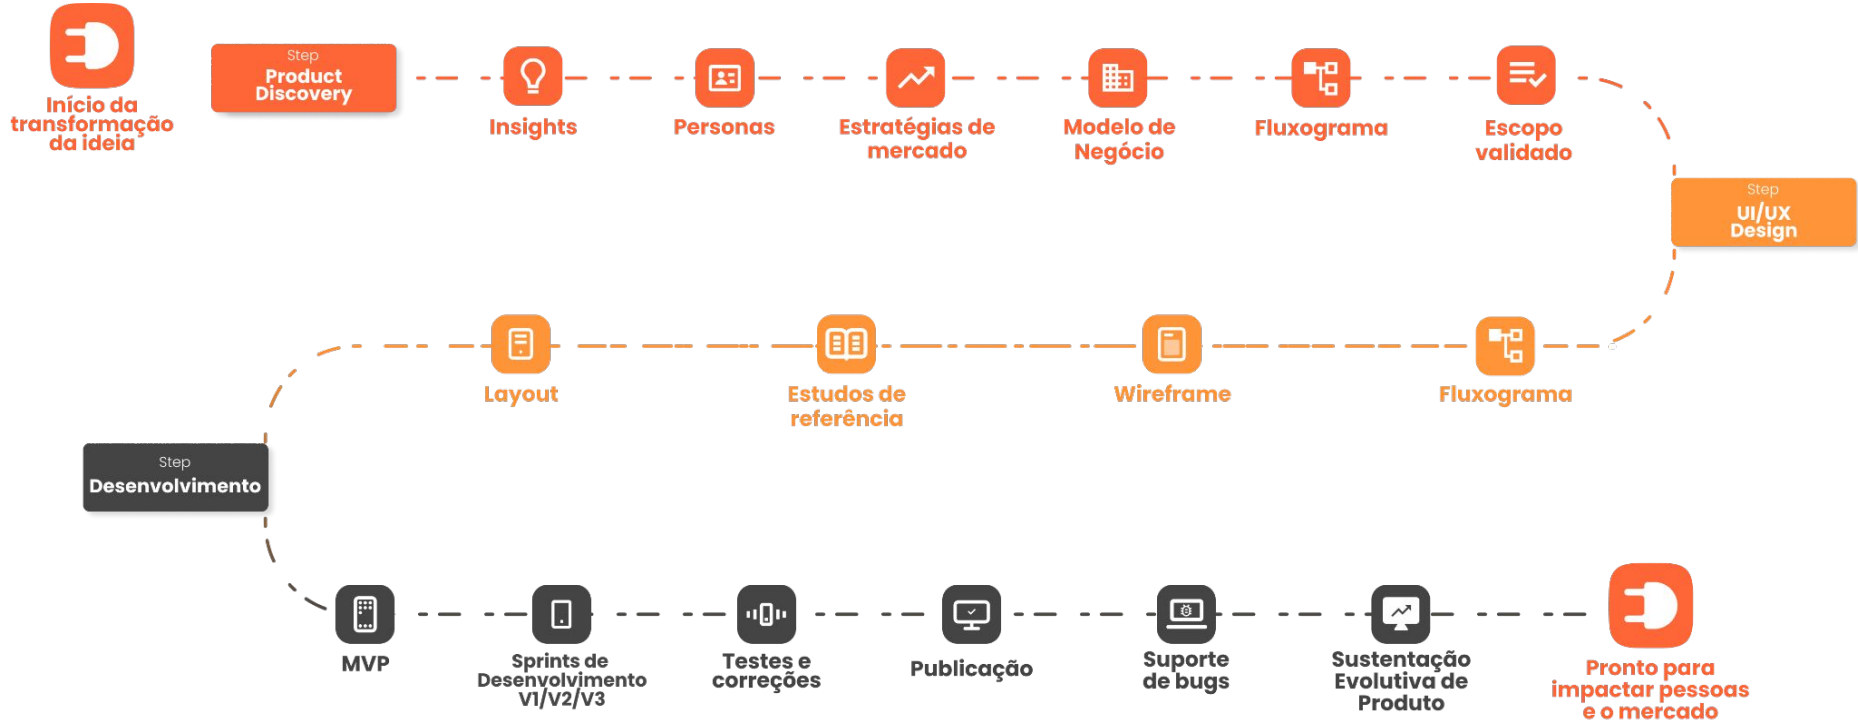

# PROJETOS EXCLUSIVOS PARA EMPRESAS E STARTUPS

- Aplicativo mobile para iOS
- Android e Web App (PWA)
- Sustentação Evolutiva de Produto

- Software web
- SaaS
- CRM
- ERP

- MVP - Mínimo Produto Viável
- POC - Teste de validação de conceito
- Integrações com sistemas terceiros (APIs)

- Product Discovery para transformação de ideia em projeto validado. Ex: Be220 for Startups, empresas e empreendedores.

- Aplicativo conectado em equipamentos  
**(IoT - Internet das Coisas)**

- Prototipação de layout
- UI - Design de interface
- UX - Experiência do usuário e pesquisa

# TRILHA DA TRANSFORMAÇÃO DIGITAL

The image features three smartphones arranged on a light gray rectangular block against a dark orange background. The top smartphone displays the 'salva dívidas' logo, which consists of a red and white circular icon and the text 'salva dívidas' in green. The middle smartphone, resting on the gray block, displays a large green square with a white 'S' inside. The bottom smartphone displays the 'appOBRA' logo, which includes a blue house icon and the text 'appOBRA' in blue. The background is a gradient of dark orange, with faint white outlines of shapes on the left and right sides.