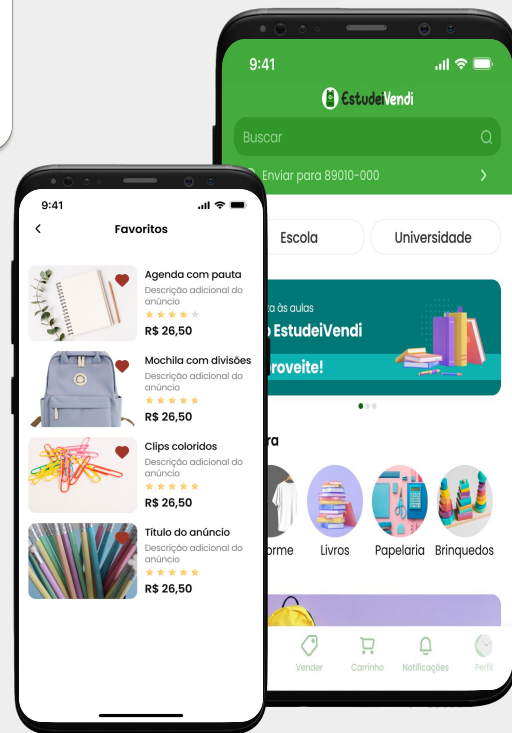

App Mobile e Web App

• Ecommerce, marketplace e delivery

- UX/UI DESIGN
- DESENVOLVIMENTO
- SUSTENTAÇÃO EVOLUTIVA DE PRODUTO