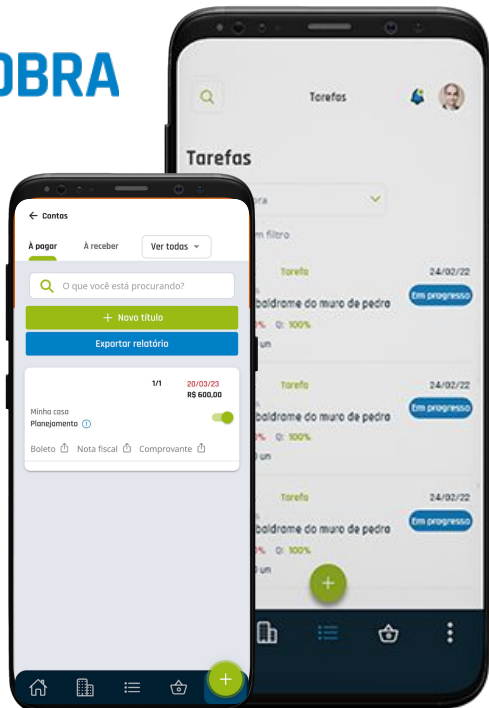

## App Mobile com IOT e Software Web

- Consumo de água, sustentabilidade e assinatura

- UX/UI DESIGN
- DESENVOLVIMENTO
- SUSTENTAÇÃO EVOLUTIVA DE PRODUTO

## App Mobile e Software Web

- ERP, BI e sistema de gestão

- UX/UI DESIGN
- DESENVOLVIMENTO
- SUSTENTAÇÃO EVOLUTIVA DE PRODUTO