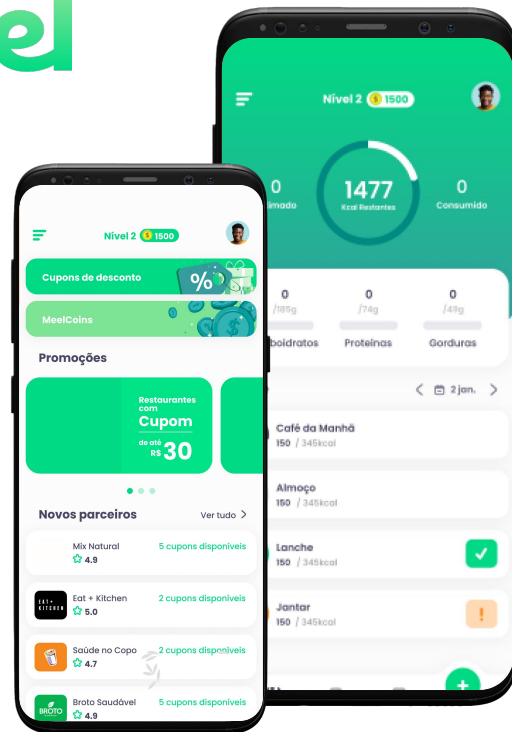

## App Mobile e Web App

### • Ecommerce, marketplace e delivery

- UX/UI DESIGN
- DESENVOLVIMENTO
- SUSTENTAÇÃO EVOLUTIVA DE PRODUTO

## App Mobile e CRM

• CRM para vendas e operadoras de planos de saúde

- UX/UI DESIGN
- DESENVOLVIMENTO

**S**mark

## App Mobile e Sistema de Gestão com IA

• Sistema nutricional com inteligência artificial

- UX/UI DESIGN
- DESENVOLVIMENTO

**meel**

Conheça nossas ações de

**RESPONSABILIDADE SOCIAL**