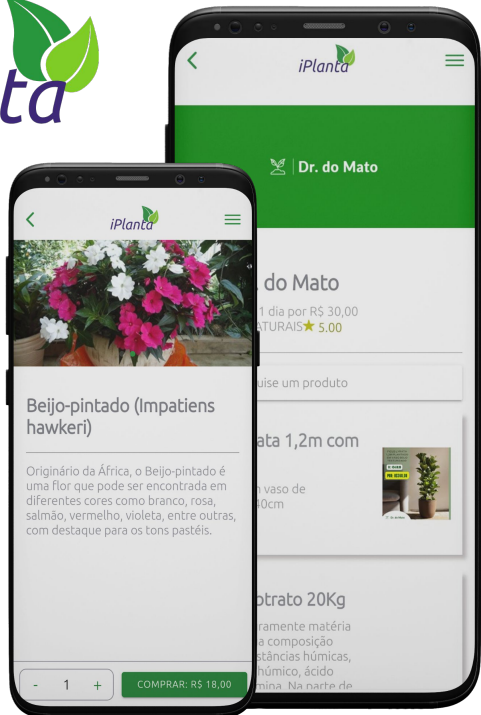

## App Mobile e Software Web

## App Mobile e (PWA) Web App

- ESG, serviços e cálculos para domésticas

- PRODUCT DISCOVERY
- UX/UI DESIGN
- DESENVOLVIMENTO
- SUSTENTAÇÃO EVOLUTIVA DE PRODUTO

## App Mobile e Software Web

- Construção, imobiliário e gestão com integrações

- UX/UI DESIGN
- DESENVOLVIMENTO
- SUSTENTAÇÃO EVOLUTIVA DE PRODUTO

## App Mobile e (PWA) Web App

• Ecommerce, marketplace e delivery

- UX/UI DESIGN
- DESENVOLVIMENTO